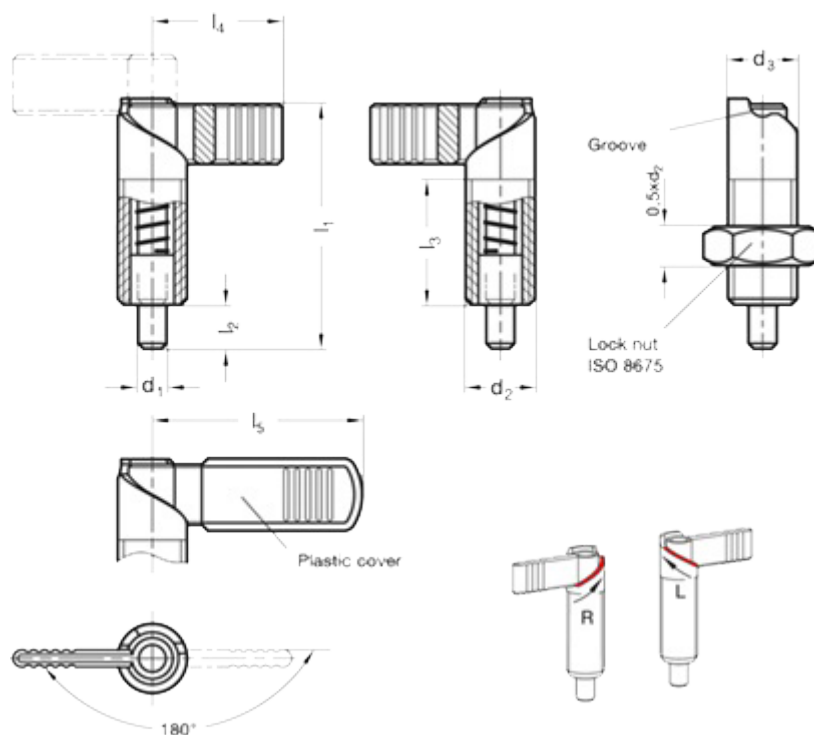

Varenummer: 2072168M1615LA  
 Beskrivelse: E+G positioneringsbolt  
 GN 721.6-8-M16x1,5-LA  
 Note: rustfast

## Mål

d1	= 8	l4	= 32
d2	= M16x1.5	l5	= -
d3	= 16	Vægt i (g) = 120	
Fjederkraft bund N	= 11		
Fjederkraft top N	= 29		
l1	= 56		
l2	= 10		
l3	= 30		